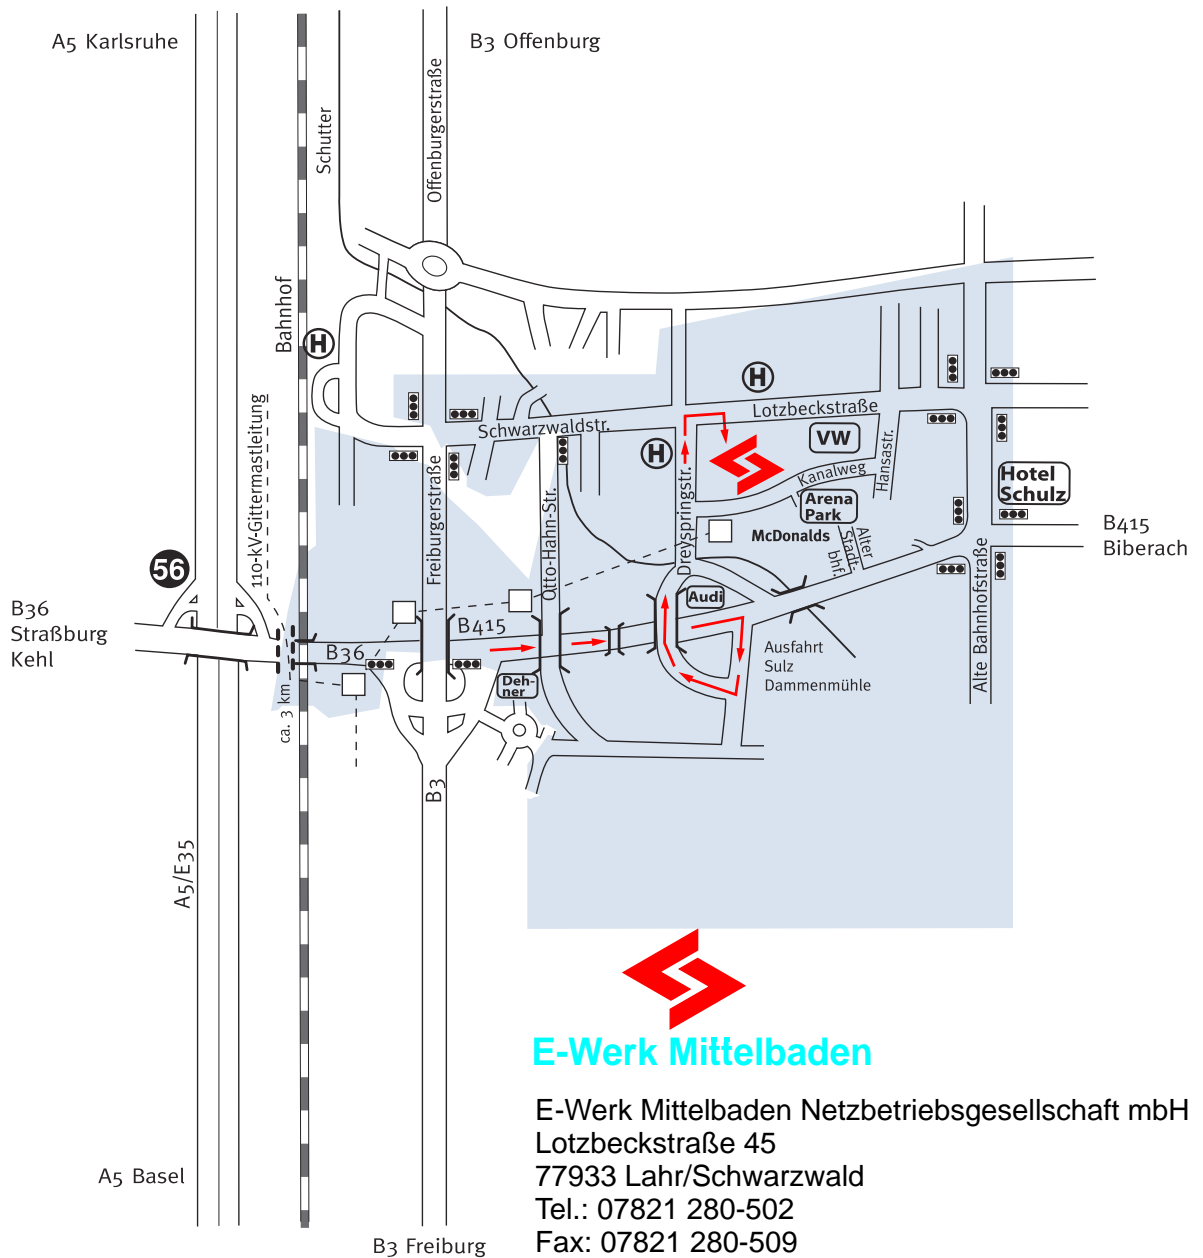

So finden Sie uns in Lahr:

E-Werk Mittelbaden

E-Werk Mittelbaden Netzbetriebsgesellschaft mbH
Lotzbeckstraße 45
77933 Lahr/Schwarzwald
Tel.: 07821 280-502
Fax: 07821 280-509
E-Mail: netz@e-werk-mittelbaden.de
Internet: www.ewm-netz.de