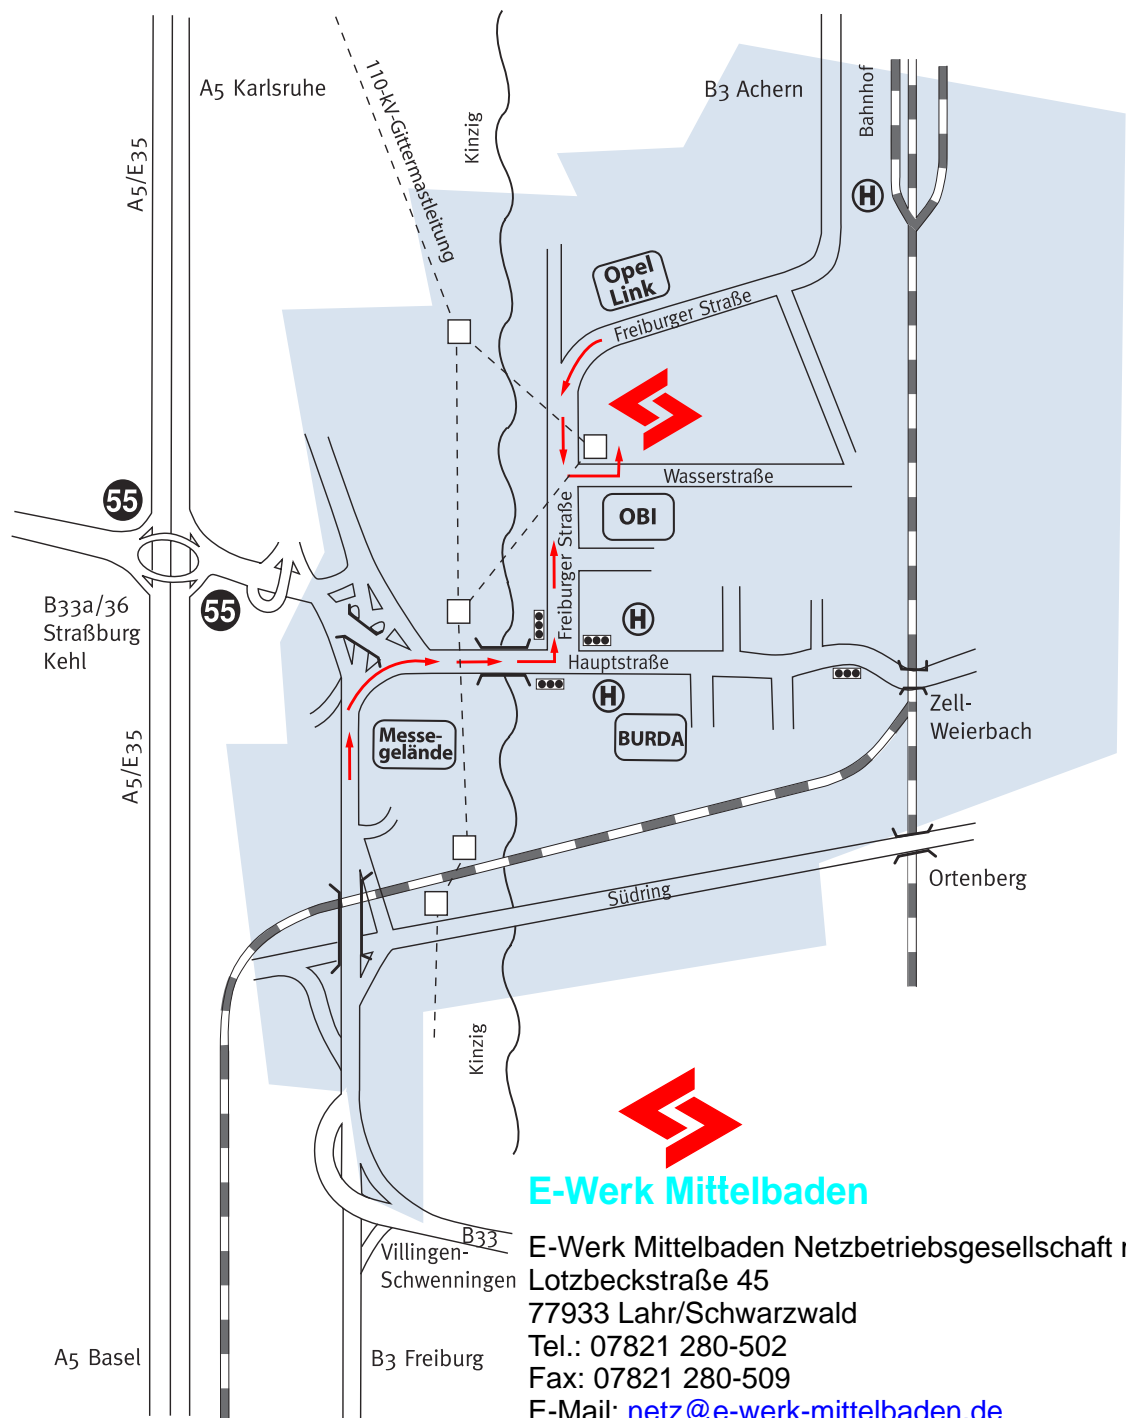

## So finden Sie uns in Offenburg:

**E-Werk Mittelbaden**

E-Werk Mittelbaden Netzbetriebsgesellschaft mbH  
Lotzbeckstraße 45  
77933 Lahr/Schwarzwald  
Tel.: 07821 280-502  
Fax: 07821 280-509  
E-Mail: [netz@e-werk-mittelbaden.de](mailto:netz@e-werk-mittelbaden.de)  
Internet: [www.ewm-netz.de](http://www.ewm-netz.de)